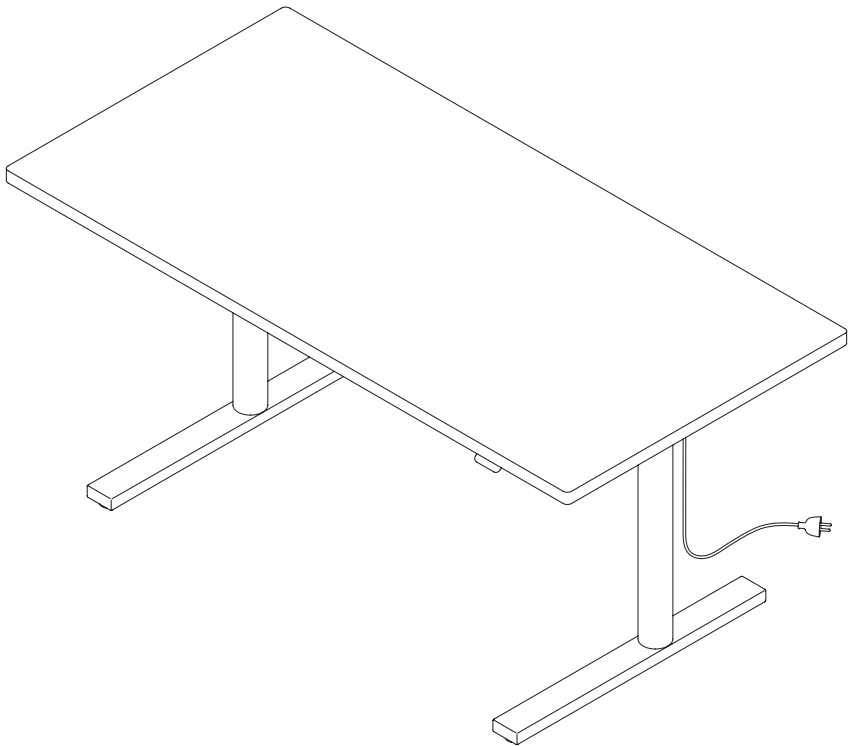

ATS by Michel Charlot
Aufbauanleitung
Assembly instructions

FAUST

Inhalt / Content

6 x

1 x

2 x

1.

6 x

2.

3.

1 x

4.

2 x

5.

Bedienen Sie das Display, indem Sie es nach oben und unten neigen um so die Tischhöhe zu ändern.

Operate the desk panel by either tilting or pressing and holding.