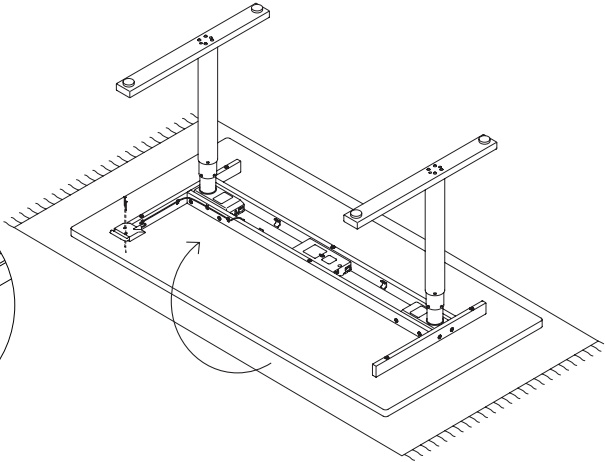

ATS by Michel Charlot
Aufbauanleitung
Assembly instructions

FAUST

Inhalt / Content

6 x

1 x

2 x

1.

6 x

2.

3.

1 x

4.

2 x

5.

Bedienen Sie das Display, indem Sie es nach oben und unten neigen um so die Tischhöhe zu ändern.

Operate the desk panel by either tilting or pressing and holding.