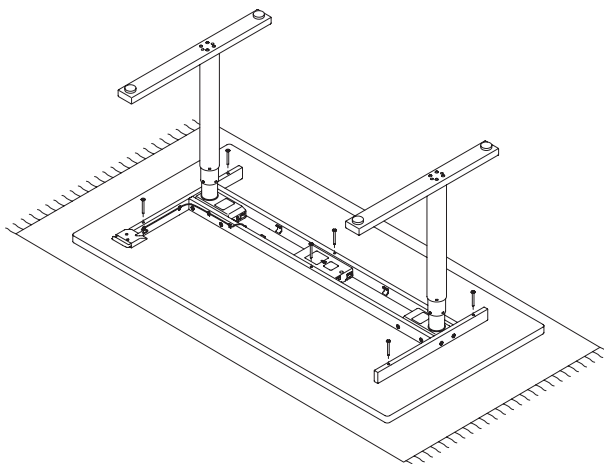

ATS by Michel Charlot
Aufbauanleitung
Assembly instructions

FAUST

Inhalt / Content

6 x

1 x

2 x

1.

6 x

2.

3.

1 x

4.

2 x

5.

Bedienen Sie das Display, indem Sie es nach oben und unten neigen um so die Tischhöhe zu ändern.

Operate the desk panel by either tilting or pressing and holding.