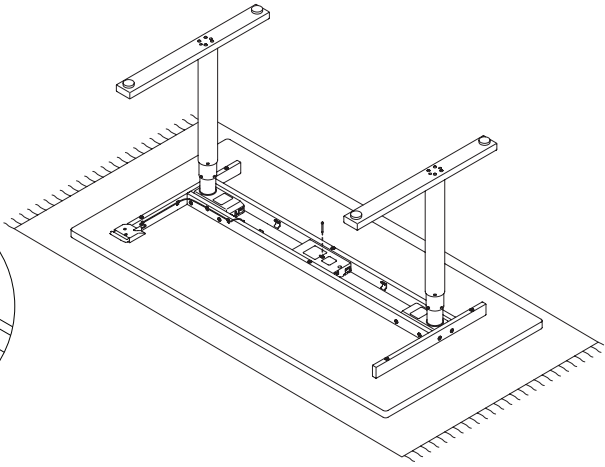

ATS by Michel Charlot
Aufbauanleitung
Assembly instructions

FAUST

Inhalt / Content

6 x

1 x

2 x

1.

6 x

2.

3.

1 x

4.

2 x

5.

Bedienen Sie das Display, indem Sie es nach oben und unten neigen um so die Tischhöhe zu ändern.

Operate the desk panel by either tilting or pressing and holding.