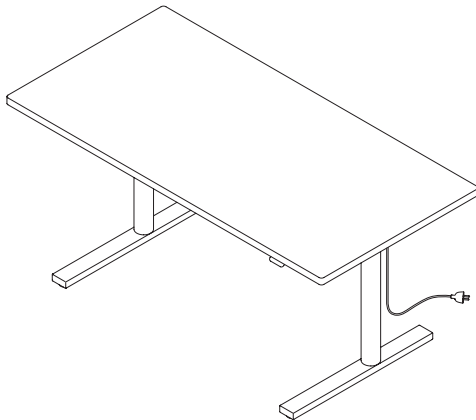

ATS by Michel Charlot
Aufbauanleitung
Assembly instructions

FAUST

Inhalt / Content

6 x

1 x

2 x

1.

6 x

2.

3.

1 x

4.

2 x

5.

Bedienen Sie das Display, indem Sie es nach oben und unten neigen um so die Tischhöhe zu ändern.

Operate the desk panel by either tilting or pressing and holding.