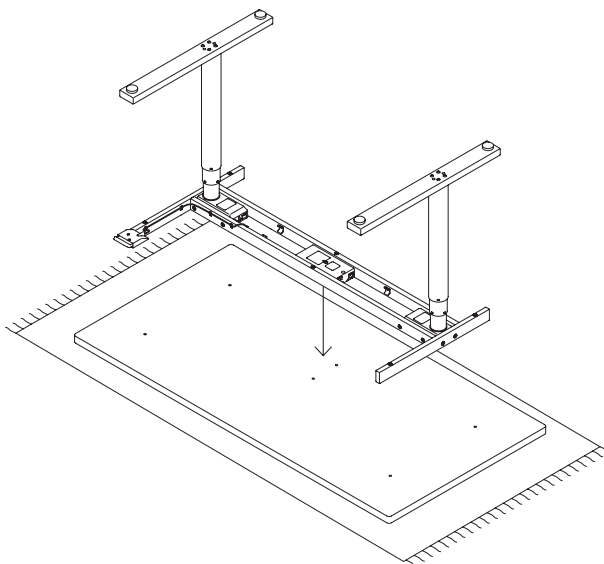

ATS by Michel Charlot
Aufbauanleitung
Assembly instructions

FAUST

Inhalt / Content

6 x

1 x

2 x

1.

6 x

2.

3.

1 x

4.

2 x

5.

Bedienen Sie das Display, indem Sie es nach oben und unten neigen um so die Tischhöhe zu ändern.

Operate the desk panel by either tilting or pressing and holding.