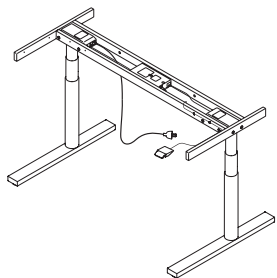

ATS by Michel Charlot
Aufbauanleitung
Assembly instructions

FAUST

Inhalt / Content

6 x

1 x

2 x

1.

6 x

2.

3.

1 x

4.

2 x

5.

Bedienen Sie das Display, indem Sie es nach oben und unten neigen um so die Tischhöhe zu ändern.

Operate the desk panel by either tilting or pressing and holding.