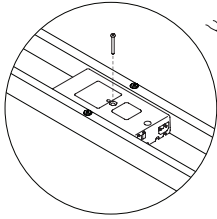

ATS by Michel Charlot
Aufbauanleitung
Assembly instructions

FAUST

Inhalt / Content

6 x

1 x

2 x

1.

6 x

2.

3.

1 x

4.

2 x

5.

Bedienen Sie das Display, indem Sie es nach oben und unten neigen um so die Tischhöhe zu ändern.

Operate the desk panel by either tilting or pressing and holding.