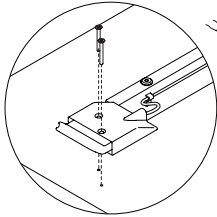

ATS by Michel Charlot
Aufbauanleitung
Assembly instructions

FAUST

Inhalt / Content

6 x

1 x

2 x

1.

6 x

2.

3.

1 x

4.

2 x

5.

Bedienen Sie das Display, indem Sie es nach oben und unten neigen um so die Tischhöhe zu ändern.

Operate the desk panel by either tilting or pressing and holding.