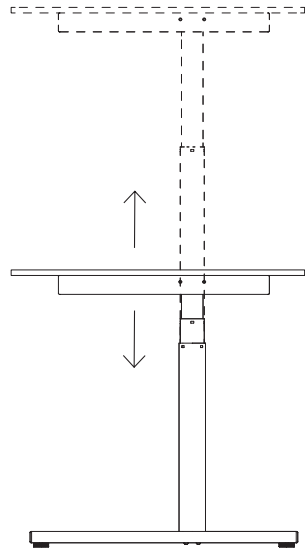

ATS by Michel Charlot
Aufbauanleitung
Assembly instructions

FAUST

Inhalt / Content

6 x

1 x

2 x

1.

6 x

2.

3.

1 x

4.

2 x

5.

Bedienen Sie das Display, indem Sie es nach oben und unten neigen um so die Tischhöhe zu ändern.

Operate the desk panel by either tilting or pressing and holding.